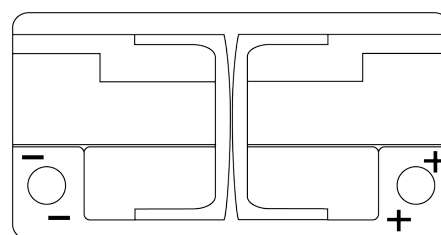

### EFB EL752

Reference	EL752
Technology	EFB
EAN/GTIN	3661024036559
Tension	12 V
Capacité	75 Ah
CCA	730 A
Longueur	315 mm
Largeur	175 mm
Hauteur	175 mm
Dimensions boîtier	LB4
Polarité	ETN 0
Type de borne	EN taper post
Fixation	B13
Poid (sujet à variation)	18.60 kg

#### Type de borne

Ø19.5

Ø17.9

Positive Terminal

Negative Terminal