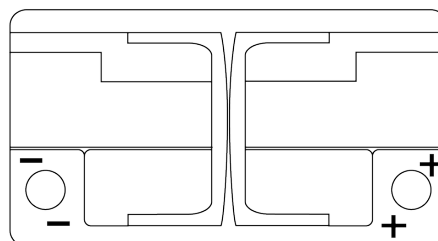

Vision d'ensemble de la Batterie

Batterie pour votre voiture

Premium EA722

Reference	EA722
Technology	Flooded
EAN/GTIN	3661024034289
Tension	12 V
Capacité	72 Ah
CCA	720 A
Longueur	278 mm
Largeur	175 mm
Hauteur	175 mm
Dimensions boîtier	LB3
Polarité	ETN 0
Type de borne	EN taper post
Fixation	B13
Poid (sujet à variation)	15.90 kg

Polarité

Type de borne

Positive Terminal

Negative Terminal

Fixation

La conception, les caractéristiques et les spécifications peuvent être modifiées sans préavis. Nous déclinons toute représentation ou garantie, expresse ou implicite, concernant les données ou les recommandations, et ne serons en aucun cas responsables de toute perte ou dommage prétendument survenu en conséquence. Certains produits peuvent ne pas être disponibles sur votre marché local.