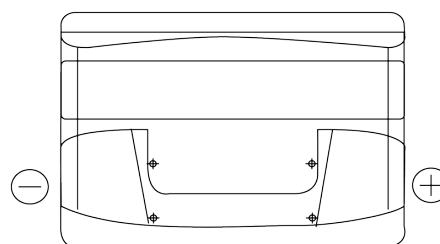

### Excell EB712

Reference	EB712
Technology	Flooded
EAN/GTIN	3661024034647
Tension	12 V
Capacité	71 Ah
CCA	670 A
Longueur	278 mm
Largeur	175 mm
Hauteur	175 mm
Dimensions boîtier	LB3
Polarité	ETN 0
Type de borne	EN taper post
Fixation	B13
Poid (sujet à variation)	15.30 kg

#### Type de borne

Positive Terminal

Negative Terminal