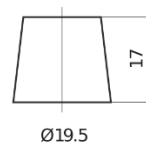

Type de borne

Positive Terminal

Negative Terminal