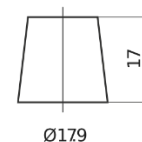

Type de borne

Positive Terminal

Negative Terminal