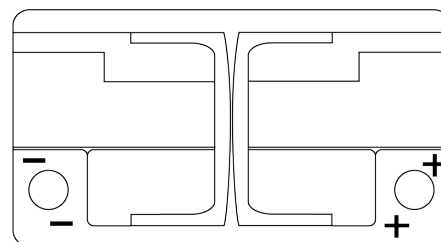

Vision d'ensemble de la Batterie

Batterie pour votre voiture

EFB FL652

Reference	FL652
Technology	EFB
EAN/GTIN	3661024046312
Tension	12 V
Capacité	65 Ah
CCA	650 A
Longueur	278 mm
Largeur	175 mm
Hauteur	175 mm
Dimensions boîtier	LB3
Polarité	ETN 0
Type de borne	EN taper post
Fixation	B13
Poid (sujet à variation)	16.20 kg

Polarité

Type de borne

Positive Terminal

Negative Terminal

Fixation

La conception, les caractéristiques et les spécifications peuvent être modifiées sans préavis. Nous déclinons toute représentation ou garantie, expresse ou implicite, concernant les données ou les recommandations, et ne serons en aucun cas responsables de toute perte ou dommage prétendument survenu en conséquence. Certains produits peuvent ne pas être disponibles sur votre marché local.