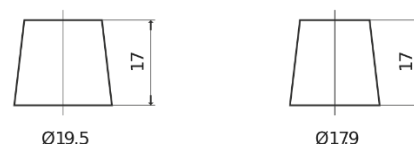

**Vision d'ensemble de la Batterie**

Batterie pour votre voiture

**EFB EL652**

Reference	EL652
Technology	EFB
EAN/GTIN	3661024036542
Tension	12 V
Capacité	65 Ah
CCA	650 A
Longueur	278 mm
Largeur	175 mm
Hauteur	175 mm
Dimensions boîtier	LB3
Polarité	ETN 0
Type de borne	EN taper post
Fixation	B13
Poid (sujet à variation)	16.20 kg

**Polarité**

**Type de borne**

Positive Terminal

Negative Terminal

**Fixation**

La conception, les caractéristiques et les spécifications peuvent être modifiées sans préavis. Nous déclinons toute représentation ou garantie, expresse ou implicite, concernant les données ou les recommandations, et ne serons en aucun cas responsables de toute perte ou dommage prétendument survenu en conséquence. Certains produits peuvent ne pas être disponibles sur votre marché local.