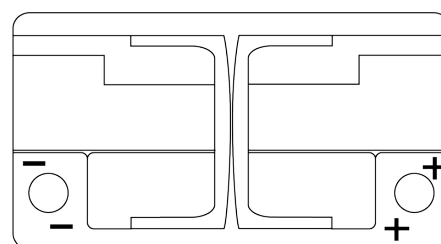

**Vision d'ensemble de la Batterie**

Batterie pour votre voiture

**EFB EL652**

Reference	EL652
Technology	EFB
EAN/GTIN	3661024036542
Tension	12 V
Capacité	65 Ah
CCA	650 A
Longueur	278 mm
Largeur	175 mm
Hauteur	175 mm
Dimensions boîtier	LB3
Polarité	ETN 0
Type de borne	EN taper post
Fixation	B13
Poid (sujet à variation)	16.20 kg

**Polarité**

**Type de borne**

Positive Terminal

Negative Terminal

**Fixation**

La conception, les caractéristiques et les spécifications peuvent être modifiées sans préavis. Nous déclinons toute représentation ou garantie, expresse ou implicite, concernant les données ou les recommandations, et ne serons en aucun cas responsables de toute perte ou dommage prétendument survenu en conséquence. Certains produits peuvent ne pas être disponibles sur votre marché local.