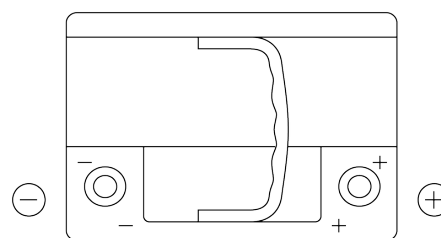

Vision d'ensemble de la Batterie

Batterie pour votre voiture

Premium EA612

Reference	EA612
Technology	Flooded
EAN/GTIN	3661024034272
Tension	12 V
Capacité	61 Ah
CCA	600 A
Longueur	242 mm
Largeur	175 mm
Hauteur	175 mm
Dimensions boîtier	LB2
Polarité	ETN 0
Type de borne	EN taper post
Fixation	B13
Poid (sujet à variation)	14.00 kg

Polarité

Type de borne

Positive Terminal

Negative Terminal

Fixation

La conception, les caractéristiques et les spécifications peuvent être modifiées sans préavis. Nous déclinons toute représentation ou garantie, expresse ou implicite, concernant les données ou les recommandations, et ne serons en aucun cas responsables de toute perte ou dommage prétendument survenu en conséquence. Certains produits peuvent ne pas être disponibles sur votre marché local.