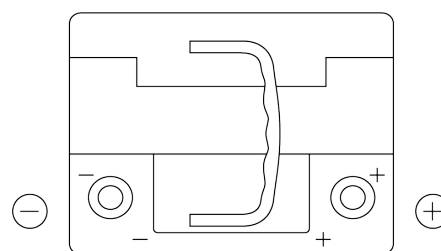

Vision d'ensemble de la Batterie

Batterie pour votre voiture

Premium EA472

Reference	EA472
Technology	Flooded
EAN/GTIN	3661024034265
Tension	12 V
Capacité	47 Ah
CCA	450 A
Longueur	207 mm
Largeur	175 mm
Hauteur	175 mm
Dimensions boîtier	LB1
Polarité	ETN 0
Type de borne	EN taper post
Fixation	B13
Poid (sujet à variation)	11.40 kg

Polarité

Type de borne

Positive Terminal

Negative Terminal

Fixation

La conception, les caractéristiques et les spécifications peuvent être modifiées sans préavis. Nous déclinons toute représentation ou garantie, expresse ou implicite, concernant les données ou les recommandations, et ne serons en aucun cas responsables de toute perte ou dommage prétendument survenu en conséquence. Certains produits peuvent ne pas être disponibles sur votre marché local.