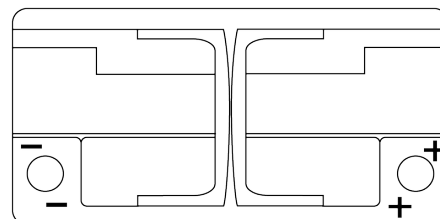

Vision d'ensemble de la Batterie

Batterie pour votre voiture

EFB FL1000

Reference	FL1000
Technology	EFB
EAN/GTIN	3661024046978
Tension	12 V
Capacité	100 Ah
CCA	900 A
Longueur	353 mm
Largeur	175 mm
Hauteur	190 mm
Dimensions boîtier	L05
Polarité	ETN 0
Type de borne	EN taper post
Fixation	B13
Poid (sujet à variation)	25.50 kg

Polarité

Type de borne

Ø19.5

Ø179

Positive Terminal

Negative Terminal

Fixation

5 notches