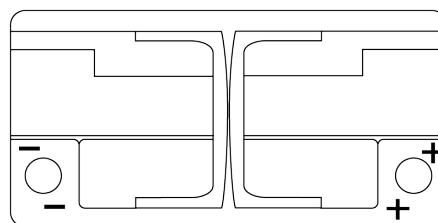

### EFB EL1000

Reference	EL1000
Technology	EFB
EAN/GTIN	3661024037389
Tension	12 V
Capacité	100 Ah
CCA	900 A
Longueur	353 mm
Largeur	175 mm
Hauteur	190 mm
Dimensions boîtier	L05
Polarité	ETN 0
Type de borne	EN taper post
Fixation	B13
Poid (sujet à variation)	25.50 kg

#### Type de borne

Ø19.5

Ø179

Positive Terminal

Negative Terminal