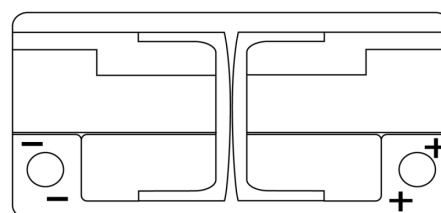

### Premium EA1000

Reference	EA1000
Technology	Flooded
EAN/GTIN	3661024034258
Tension	12 V
Capacité	100 Ah
CCA	900 A
Longueur	353 mm
Largeur	175 mm
Hauteur	190 mm
Dimensions boîtier	L05
Polarité	ETN 0
Type de borne	EN taper post
Fixation	B13
Poid (sujet à variation)	22.60 kg

#### Type de borne

Positive Terminal

Negative Terminal