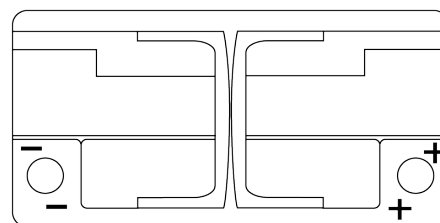

Vision d'ensemble de la Batterie

Batterie pour Marine & Loisirs

Dual AGM EP800

Reference	EP800
Technology	AGM
EAN/GTIN	3661024036535
Tension	12 V
Capacité	95 Ah
CCA	850 A
Watt hour	800 Wh
Longueur	353 mm
Largeur	175 mm
Hauteur	190 mm
Dimensions boîtier	L05
Polarité	ETN 0
Type de borne	EN taper post
Fixation	B13
Poid (sujet à variation)	26.10 kg

Polarité

Type de borne

Positive Terminal

Negative Terminal

Fixation

La conception, les caractéristiques et les spécifications peuvent être modifiées sans préavis. Nous déclinons toute représentation ou garantie, expresse ou implicite, concernant les données ou les recommandations, et ne serons en aucun cas responsables de toute perte ou dommage prétendument survenu en conséquence. Certains produits peuvent ne pas être disponibles sur votre marché local.