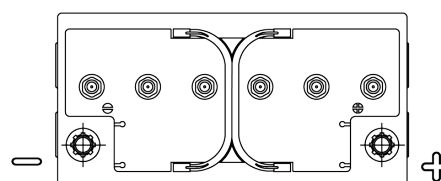

**Vision d'ensemble de la Batterie**

Batterie pour Marine & Loisirs

**Equipment ET650**

Reference	ET650
Technology	Flooded
EAN/GTIN	3661024035927
Tension	12 V
Capacité	100 Ah
Watt hour	650 Wh
Longueur	353 mm
Largeur	175 mm
Hauteur	190 mm
Dimensions boîtier	L05
Polarité	ETN 0
Type de borne	EN taper post
Fixation	B13
Poid (sujet à variation)	26.50 kg

**Polarité**

**Type de borne**

Positive Terminal

Negative Terminal

**Fixation**

La conception, les caractéristiques et les spécifications peuvent être modifiées sans préavis. Nous déclinons toute représentation ou garantie, expresse ou implicite, concernant les données ou les recommandations, et ne serons en aucun cas responsables de toute perte ou dommage prétendument survenu en conséquence. Certains produits peuvent ne pas être disponibles sur votre marché local.