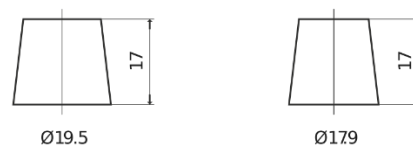

**Vision d'ensemble de la Batterie**

Batterie pour Marine & Loisirs

**Equipment ET650**

Reference	ET650
Technology	Flooded
EAN/GTIN	3661024035927
Tension	12 V
Capacité	100 Ah
Watt hour	650 Wh
Longueur	353 mm
Largeur	175 mm
Hauteur	190 mm
Dimensions boîtier	L05
Polarité	ETN 0
Type de borne	EN taper post
Fixation	B13
Poid (sujet à variation)	26.50 kg

**Polarité**

**Type de borne**

Positive Terminal

Negative Terminal

**Fixation**

La conception, les caractéristiques et les spécifications peuvent être modifiées sans préavis. Nous déclinons toute représentation ou garantie, expresse ou implicite, concernant les données ou les recommandations, et ne serons en aucun cas responsables de toute perte ou dommage prétendument survenu en conséquence. Certains produits peuvent ne pas être disponibles sur votre marché local.