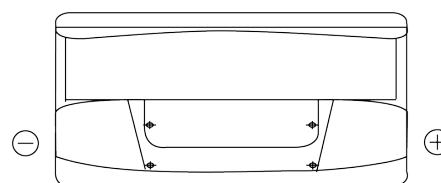

**Vision d'ensemble de la Batterie**

Batterie pour Marine &amp; Loisirs

**Start EN800**

Reference	EN800
Technology	Flooded
EAN/GTIN	3661024036351
Tension	12 V
Capacité	90 Ah
CCA	720 A
MCA	800
Longueur	353 mm
Largeur	175 mm
Hauteur	190 mm
Dimensions boîtier	L05
Polarité	ETN 0
Type de borne	EN taper post
Fixation	B13
Poid (sujet à variation)	20.50 kg

**Polarité****Type de borne**

Positive Terminal

Negative Terminal

**Fixation**

La conception, les caractéristiques et les spécifications peuvent être modifiées sans préavis. Nous déclinons toute représentation ou garantie, expresse ou implicite, concernant les données ou les recommandations, et ne serons en aucun cas responsables de toute perte ou dommage prétendument survenu en conséquence. Certains produits peuvent ne pas être disponibles sur votre marché local.