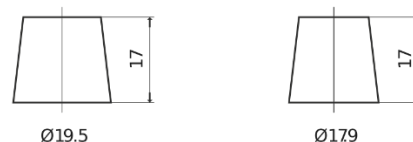

**Vision d'ensemble de la Batterie**

Batterie pour Marine &amp; Loisirs

**Start EN800**

Reference	EN800
Technology	Flooded
EAN/GTIN	3661024036351
Tension	12 V
Capacité	90 Ah
CCA	720 A
MCA	800
Longueur	353 mm
Largeur	175 mm
Hauteur	190 mm
Dimensions boîtier	L05
Polarité	ETN 0
Type de borne	EN taper post
Fixation	B13
Poid (sujet à variation)	20.50 kg

**Polarité****Type de borne**

Positive Terminal

Negative Terminal

**Fixation**

La conception, les caractéristiques et les spécifications peuvent être modifiées sans préavis. Nous déclinons toute représentation ou garantie, expresse ou implicite, concernant les données ou les recommandations, et ne serons en aucun cas responsables de toute perte ou dommage prétendument survenu en conséquence. Certains produits peuvent ne pas être disponibles sur votre marché local.