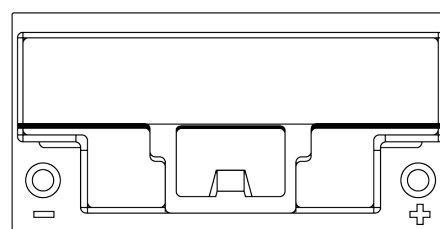

Vision d'ensemble de la Batterie

Batterie pour Marine & Loisirs

Equipment Li-Ion EV1250

Reference	EV1250
Technology	Li-Ion
EAN/GTIN	3661024037655
Tension	12 V
Capacité	96 Ah
Watt hour	1250 Wh
Longueur	353 mm
Largeur	175 mm
Hauteur	190 mm
Dimensions boîtier	L05
Polarité	ETN 0
Type de borne	EN taper post
Fixation	B13
Poid (sujet à variation)	12.60 kg

Polarité

Type de borne

Ø19.5

Ø17.9

Positive Terminal

Negative Terminal

Fixation

5 notches