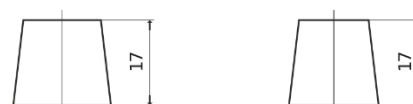

Vision d'ensemble de la Batterie

Batterie pour Marine & Loisirs

Equipment Li-Ion EV1250

Reference	EV1250
Technology	Li-Ion
EAN/GTIN	3661024037655
Tension	12 V
Capacité	96 Ah
Watt hour	1250 Wh
Longueur	353 mm
Largeur	175 mm
Hauteur	190 mm
Dimensions boîtier	L05
Polarité	ETN 0
Type de borne	EN taper post
Fixation	B13
Poid (sujet à variation)	12.60 kg

Polarité

Type de borne

Ø19.5

Ø17.9

Positive Terminal

Negative Terminal

Fixation

5 notches