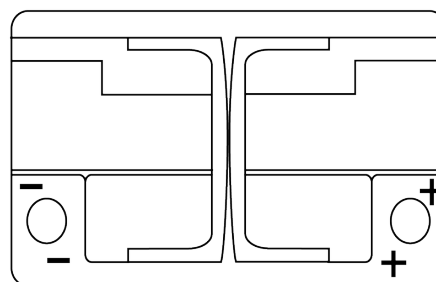

Vision d'ensemble de la Batterie

Batterie pour votre voiture

EFB EL700

Reference	EL700
Technology	EFB
EAN/GTIN	3661024035699
Tension	12 V
Capacité	70 Ah
CCA	760 A
Longueur	278 mm
Largeur	175 mm
Hauteur	190 mm
Dimensions boîtier	L03
Polarité	ETN 0
Type de borne	EN taper post
Fixation	B13
Poid (sujet à variation)	19.30 kg

Polarité

Type de borne

Positive Terminal

Negative Terminal

Fixation

La conception, les caractéristiques et les spécifications peuvent être modifiées sans préavis. Nous déclinons toute représentation ou garantie, expresse ou implicite, concernant les données ou les recommandations, et ne serons en aucun cas responsables de toute perte ou dommage prétendument survenu en conséquence. Certains produits peuvent ne pas être disponibles sur votre marché local.