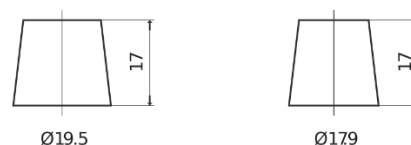

Vision d'ensemble de la Batterie

Batterie pour votre voiture

EFB EL700

Reference	EL700
Technology	EFB
EAN/GTIN	3661024035699
Tension	12 V
Capacité	70 Ah
CCA	760 A
Longueur	278 mm
Largeur	175 mm
Hauteur	190 mm
Dimensions boîtier	L03
Polarité	ETN 0
Type de borne	EN taper post
Fixation	B13
Poid (sujet à variation)	19.30 kg

Polarité

Type de borne

Positive Terminal

Negative Terminal

Fixation

La conception, les caractéristiques et les spécifications peuvent être modifiées sans préavis. Nous déclinons toute représentation ou garantie, expresse ou implicite, concernant les données ou les recommandations, et ne serons en aucun cas responsables de toute perte ou dommage prétendument survenu en conséquence. Certains produits peuvent ne pas être disponibles sur votre marché local.