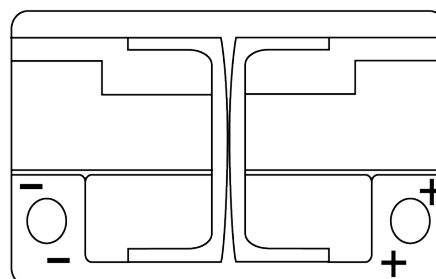

**Vision d'ensemble de la Batterie**

Batterie pour Marine & Loisirs

**Dual AGM EP600**

Reference	EP600
Technology	AGM
EAN/GTIN	3661024036528
Tension	12 V
Capacité	70 Ah
CCA	760 A
Watt hour	600 Wh
Longueur	278 mm
Largeur	175 mm
Hauteur	190 mm
Dimensions boîtier	L03
Polarité	ETN 0
Type de borne	EN taper post
Fixation	B13
Poid (sujet à variation)	20.60 kg

**Polarité**

**Type de borne**

Positive Terminal

Negative Terminal

**Fixation**

La conception, les caractéristiques et les spécifications peuvent être modifiées sans préavis. Nous déclinons toute représentation ou garantie, expresse ou implicite, concernant les données ou les recommandations, et ne serons en aucun cas responsables de toute perte ou dommage prétendument survenu en conséquence. Certains produits peuvent ne pas être disponibles sur votre marché local.