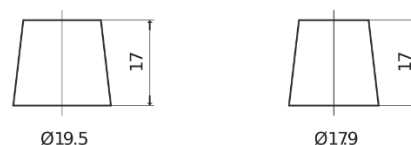

**Vision d'ensemble de la Batterie**

Batterie pour Marine & Loisirs

**Dual AGM EP600**

Reference	EP600
Technology	AGM
EAN/GTIN	3661024036528
Tension	12 V
Capacité	70 Ah
CCA	760 A
Watt hour	600 Wh
Longueur	278 mm
Largeur	175 mm
Hauteur	190 mm
Dimensions boîtier	L03
Polarité	ETN 0
Type de borne	EN taper post
Fixation	B13
Poid (sujet à variation)	20.60 kg

**Polarité**

**Type de borne**

Positive Terminal

Negative Terminal

**Fixation**

La conception, les caractéristiques et les spécifications peuvent être modifiées sans préavis. Nous déclinons toute représentation ou garantie, expresse ou implicite, concernant les données ou les recommandations, et ne serons en aucun cas responsables de toute perte ou dommage prétendument survenu en conséquence. Certains produits peuvent ne pas être disponibles sur votre marché local.