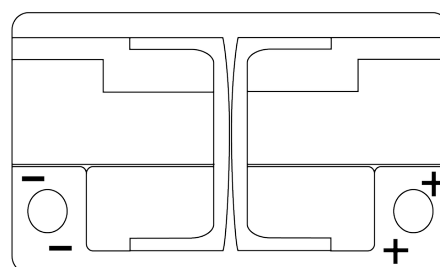

Vision d'ensemble de la Batterie

Batterie pour votre voiture

Premium EA770

Reference	EA770
Technology	Flooded
EAN/GTIN	3661024034241
Tension	12 V
Capacité	77 Ah
CCA	760 A
Longueur	278 mm
Largeur	175 mm
Hauteur	190 mm
Dimensions boîtier	L03
Polarité	ETN 0
Type de borne	EN taper post
Fixation	B13
Poid (sujet à variation)	17.50 kg

Polarité

Type de borne

Positive Terminal

Negative Terminal

Fixation

La conception, les caractéristiques et les spécifications peuvent être modifiées sans préavis. Nous déclinons toute représentation ou garantie, expresse ou implicite, concernant les données ou les recommandations, et ne serons en aucun cas responsables de toute perte ou dommage prétendument survenu en conséquence. Certains produits peuvent ne pas être disponibles sur votre marché local.