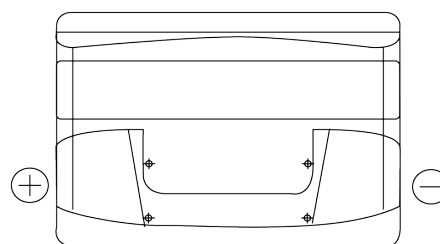

Vision d'ensemble de la Batterie

Batterie pour votre voiture

Excell EB741

Reference	EB741
Technology	Flooded
EAN/GTIN	3661024034562
Tension	12 V
Capacité	74 Ah
CCA	680 A
Longueur	278 mm
Largeur	175 mm
Hauteur	190 mm
Dimensions boîtier	L03
Polarité	ETN 1
Type de borne	EN taper post
Fixation	B13
Poid (sujet à variation)	16.60 kg

Polarité

Type de borne

Positive Terminal

Negative Terminal

Fixation

La conception, les caractéristiques et les spécifications peuvent être modifiées sans préavis. Nous déclinons toute représentation ou garantie, expresse ou implicite, concernant les données ou les recommandations, et ne serons en aucun cas responsables de toute perte ou dommage prétendument survenu en conséquence. Certains produits peuvent ne pas être disponibles sur votre marché local.