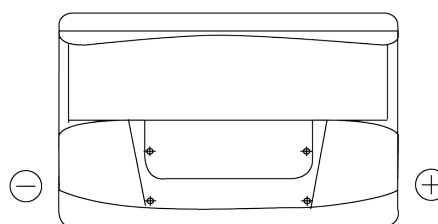

### Start EN750

Reference	EN750
Technology	Flooded
EAN/GTIN	3661024036085
Tension	12 V
Capacité	74 Ah
CCA	680 A
MCA	750
Longueur	278 mm
Largeur	175 mm
Hauteur	190 mm
Dimensions boîtier	L03
Polarité	ETN 0
Type de borne	EN taper post
Fixation	B13
Poid (sujet à variation)	16.60 kg

#### Type de borne

Positive Terminal

Negative Terminal