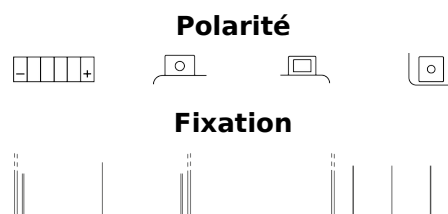

Vision d'ensemble de la Batterie

Batterie pour Motocyclette, ATV, Motoneige & Jardinage

AGM MC (Dry) ETX5L-BS

Reference	ETX5L-BS
Technology	AGM
EAN/GTIN	3661024033732
Tension	12 V
Capacité	4 Ah
CCA	70 A
Longueur	115 mm
Largeur	70 mm
Hauteur	105 mm
Dimensions boitier	C36
Polarité	ETN 0
Type de borne	M04
Fixation	B0
Poid (sujet à variation)	1.90 kg