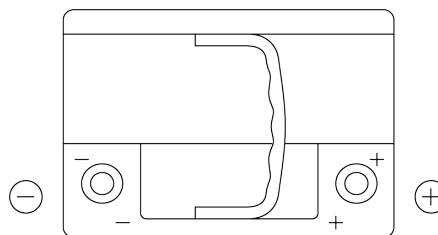

Vision d'ensemble de la Batterie

Batterie pour votre voiture

**EFB FL600**

Reference	FL600
Technology	EFB
EAN/GTIN	3661024045681
Tension	12 V
Capacité	60 Ah
CCA	640 A
Longueur	242 mm
Largeur	175 mm
Hauteur	190 mm
Dimensions boîtier	L02
Polarité	ETN 0
Type de borne	EN taper post
Fixation	B13
Poid (sujet à variation)	17.00 kg

**Polarité**

**Type de borne**

Positive Terminal

Negative Terminal

**Fixation**

La conception, les caractéristiques et les spécifications peuvent être modifiées sans préavis. Nous déclinons toute représentation ou garantie, expresse ou implicite, concernant les données ou les recommandations, et ne serons en aucun cas responsables de toute perte ou dommage prétendument survenu en conséquence. Certains produits peuvent ne pas être disponibles sur votre marché local.