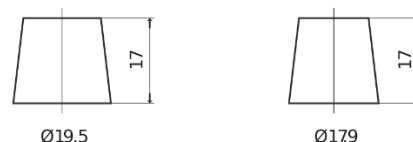

Vision d'ensemble de la Batterie

Batterie pour votre voiture

EFB EL600

Reference	EL600
Technology	EFB
EAN/GTIN	3661024035682
Tension	12 V
Capacité	60 Ah
CCA	640 A
Longueur	242 mm
Largeur	175 mm
Hauteur	190 mm
Dimensions boîtier	L02
Polarité	ETN 0
Type de borne	EN taper post
Fixation	B13
Poid (sujet à variation)	17.00 kg

Polarité

Type de borne

Positive Terminal

Negative Terminal

Fixation

La conception, les caractéristiques et les spécifications peuvent être modifiées sans préavis. Nous déclinons toute représentation ou garantie, expresse ou implicite, concernant les données ou les recommandations, et ne serons en aucun cas responsables de toute perte ou dommage prétendument survenu en conséquence. Certains produits peuvent ne pas être disponibles sur votre marché local.