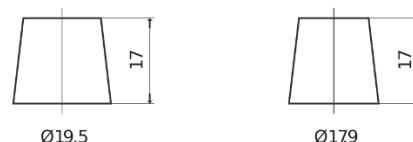

Vision d'ensemble de la Batterie

Batterie pour votre voiture

EFB DL600

Reference	DL600
Technology	EFB
EAN/GTIN	3661024025683
Tension	12 V
Capacité	60 Ah
CCA	640 A
Longueur	242 mm
Largeur	175 mm
Hauteur	190 mm
Dimensions boitier	L02
Polarité	ETN 0
Type de borne	EN taper post
Fixation	B13
Poid (sujet à variation)	17.00 kg

Polarité

Type de borne

Positive Terminal

Negative Terminal

Fixation

La conception, les caractéristiques et les spécifications peuvent être modifiées sans préavis. Nous déclinons toute représentation ou garantie, expresse ou implicite, concernant les données ou les recommandations, et ne serons en aucun cas responsables de toute perte ou dommage prétendument survenu en conséquence. Certains produits peuvent ne pas être disponibles sur votre marché local.