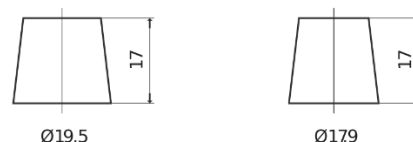

Vision d'ensemble de la Batterie

Batterie pour votre voiture

Premium EA640

Reference	EA640
Technology	Flooded
EAN/GTIN	3661024034227
Tension	12 V
Capacité	64 Ah
CCA	640 A
Longueur	242 mm
Largeur	175 mm
Hauteur	190 mm
Dimensions boîtier	L02
Polarité	ETN 0
Type de borne	EN taper post
Fixation	B13
Poid (sujet à variation)	14.90 kg

Polarité

Type de borne

Positive Terminal

Negative Terminal

Fixation

La conception, les caractéristiques et les spécifications peuvent être modifiées sans préavis. Nous déclinons toute représentation ou garantie, expresse ou implicite, concernant les données ou les recommandations, et ne serons en aucun cas responsables de toute perte ou dommage prétendument survenu en conséquence. Certains produits peuvent ne pas être disponibles sur votre marché local.