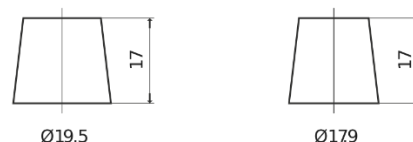

Type de borne