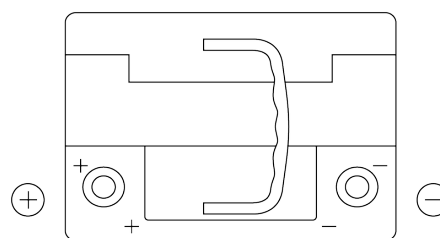

### Premium EA601

Reference	EA601
Technology	Flooded
EAN/GTIN	3661024034234
Tension	12 V
Capacité	60 Ah
CCA	600 A
Longueur	242 mm
Largeur	175 mm
Hauteur	190 mm
Dimensions boîtier	L02
Polarité	ETN 1
Type de borne	EN taper post
Fixation	B13
Poid (sujet à variation)	15.00 kg

#### Type de borne

Positive Terminal

Negative Terminal