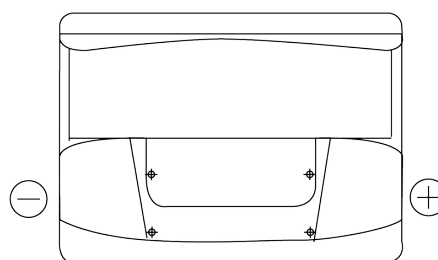

Vision d'ensemble de la Batterie

Batterie pour Marine & Loisirs

Start EN600

Reference	EN600
Technology	Flooded
EAN/GTIN	3661024036092
Tension	12 V
Capacité	62 Ah
CCA	540 A
MCA	600
Longueur	242 mm
Largeur	175 mm
Hauteur	190 mm
Dimensions boîtier	L02
Polarité	ETN 0
Type de borne	EN taper post
Fixation	B13
Poid (sujet à variation)	14.20 kg

Polarité

Type de borne

Positive Terminal

Negative Terminal

Fixation

La conception, les caractéristiques et les spécifications peuvent être modifiées sans préavis. Nous déclinons toute représentation ou garantie, expresse ou implicite, concernant les données ou les recommandations, et ne serons en aucun cas responsables de toute perte ou dommage prétendument survenu en conséquence. Certains produits peuvent ne pas être disponibles sur votre marché local.