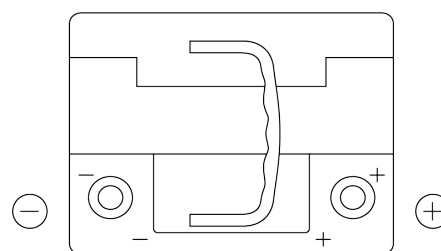

Vision d'ensemble de la Batterie

Batterie pour votre voiture

Premium EA530

Reference	EA530
Technology	Flooded
EAN/GTIN	3661024034203
Tension	12 V
Capacité	53 Ah
CCA	540 A
Longueur	207 mm
Largeur	175 mm
Hauteur	190 mm
Dimensions boîtier	L01
Polarité	ETN 0
Type de borne	EN taper post
Fixation	B13
Poid (sujet à variation)	12.70 kg

Polarité

Type de borne

Positive Terminal

Negative Terminal

Fixation

La conception, les caractéristiques et les spécifications peuvent être modifiées sans préavis. Nous déclinons toute représentation ou garantie, expresse ou implicite, concernant les données ou les recommandations, et ne serons en aucun cas responsables de toute perte ou dommage prétendument survenu en conséquence. Certains produits peuvent ne pas être disponibles sur votre marché local.