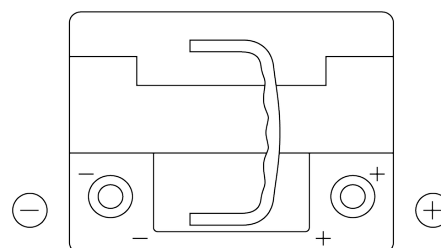

Vision d'ensemble de la Batterie

Batterie pour votre voiture

**EFB FL550**

Reference	FL550
Technology	EFB
EAN/GTIN	3661024046527
Tension	12 V
Capacité	55 Ah
CCA	540 A
Longueur	207 mm
Largeur	175 mm
Hauteur	190 mm
Dimensions boîtier	L01
Polarité	ETN 0
Type de borne	EN taper post
Fixation	B13
Poid (sujet à variation)	14.10 kg

**Polarité**

**Type de borne**

Positive Terminal

Negative Terminal

**Fixation**

La conception, les caractéristiques et les spécifications peuvent être modifiées sans préavis. Nous déclinons toute représentation ou garantie, expresse ou implicite, concernant les données ou les recommandations, et ne serons en aucun cas responsables de toute perte ou dommage prétendument survenu en conséquence. Certains produits peuvent ne pas être disponibles sur votre marché local.