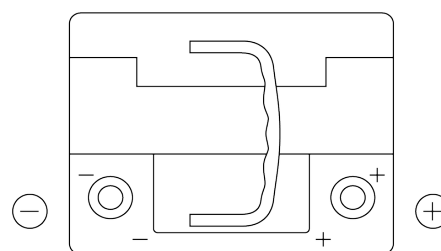

**Vision d'ensemble de la Batterie**

Batterie pour votre voiture

**EFB EL550**

Reference	EL550
Technology	EFB
EAN/GTIN	3661024036757
Tension	12 V
Capacité	55 Ah
CCA	540 A
Longueur	207 mm
Largeur	175 mm
Hauteur	190 mm
Dimensions boîtier	L01
Polarité	ETN 0
Type de borne	EN taper post
Fixation	B13
Poid (sujet à variation)	14.10 kg

**Polarité**

**Type de borne**

Positive Terminal

Negative Terminal

**Fixation**

La conception, les caractéristiques et les spécifications peuvent être modifiées sans préavis. Nous déclinons toute représentation ou garantie, expresse ou implicite, concernant les données ou les recommandations, et ne serons en aucun cas responsables de toute perte ou dommage prétendument survenu en conséquence. Certains produits peuvent ne pas être disponibles sur votre marché local.