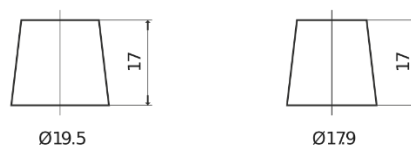

Type de borne