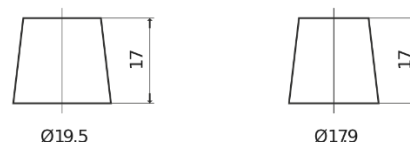

**Vision d'ensemble de la Batterie**

Batterie pour Marine & Loisirs

**Equipment GEL ES1000-6**

Reference	ES1000-6
Technology	GEL
EAN/GTIN	3661024035811
Tension	6 V
Capacité	195 Ah
Watt hour	1000 Wh
Longueur	244 mm
Largeur	190 mm
Hauteur	275 mm
Dimensions boitier	GC2
Polarité	ETN 0
Type de borne	EN taper post
Fixation	B0
Poid (sujet à variation)	28.00 kg

**Polarité**

**Type de borne**

Positive Terminal

Negative Terminal

**Fixation**

La conception, les caractéristiques et les spécifications peuvent être modifiées sans préavis. Nous déclinons toute représentation ou garantie, expresse ou implicite, concernant les données ou les recommandations, et ne serons en aucun cas responsables de toute perte ou dommage prétendument survenu en conséquence. Certains produits peuvent ne pas être disponibles sur votre marché local.