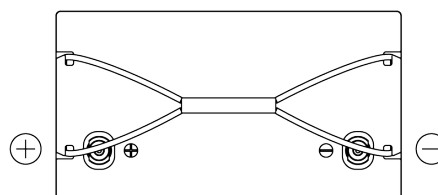

Vision d'ensemble de la Batterie

Batterie pour Marine & Loisirs

Equipment Li-Ion EV1300/24

Reference	EV1300/24
Technology	Li-Ion
EAN/GTIN	3661024037693
Tension	24 V
Capacité	50 Ah
Watt hour	1300 Wh
Longueur	307 mm
Largeur	170 mm
Hauteur	215 mm
Dimensions boitier	G77
Polarité	ETN 1
Type de borne	Female M8
Fixation	B0
Poid (sujet à variation)	12.00 kg

Polarité

Type de borne

Fixation

La conception, les caractéristiques et les spécifications peuvent être modifiées sans préavis. Nous déclinons toute représentation ou garantie, expresse ou implicite, concernant les données ou les recommandations, et ne serons en aucun cas responsables de toute perte ou dommage prétendument survenu en conséquence. Certains produits peuvent ne pas être disponibles sur votre marché local.