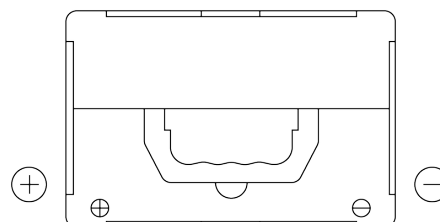

Vision d'ensemble de la Batterie

Batterie pour votre voiture

Excell EB558

Reference	EB558
Technology	Flooded
EAN/GTIN	3661024037419
Tension	12 V
Capacité	55 Ah
CCA	620 A
Longueur	230 mm
Largeur	180 mm
Hauteur	186 mm
Dimensions boîtier	G75
Polarité	ETN 1
Type de borne	SAE S 3/8" side Terminal
Fixation	B7
Poid (sujet à variation)	14.20 kg

Polarité

Type de borne

Fixation

La conception, les caractéristiques et les spécifications peuvent être modifiées sans préavis. Nous déclinons toute représentation ou garantie, expresse ou implicite, concernant les données ou les recommandations, et ne serons en aucun cas responsables de toute perte ou dommage prétendument survenu en conséquence. Certains produits peuvent ne pas être disponibles sur votre marché local.