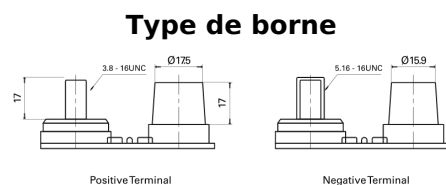

### Start AGM EM1000

Reference	EM1000
Technology	AGM
EAN/GTIN	3661024036023
Tension	12 V
Capacité	50 Ah
CCA	800 A
MCA	1000
Longueur	260 mm
Largeur	173 mm
Hauteur	206 mm
Dimensions boîtier	G34
Polarité	ETN 1
Type de borne	SAE M 3/8" - 5/16" taper&stud
Fixation	B7
Poid (sujet à variation)	17.90 kg