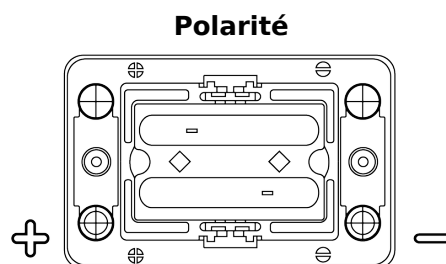

### Start AGM EM1000

Reference	EM1000
Technology	AGM
EAN/GTIN	3661024036023
Tension	12 V
Capacité	50 Ah
CCA	800 A
MCA	1000
Longueur	260 mm
Largeur	173 mm
Hauteur	206 mm
Dimensions boîtier	G34
Polarité	ETN 1
Type de borne	SAE M 3/8" - 5/16" taper&stud
Fixation	B7
Poid (sujet à variation)	17.90 kg