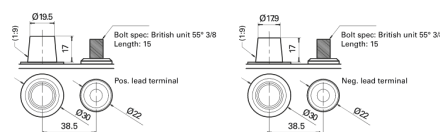

**Vision d'ensemble de la Batterie**

Batterie pour Marine & Loisirs

**Start AGM EM960**

Reference	EM960
Technology	AGM
EAN/GTIN	3661024036016
Tension	12 V
Capacité	100 Ah
CCA	800 A
MCA	960
Longueur	330 mm
Largeur	173 mm
Hauteur	240 mm
Dimensions boitier	G31
Polarité	ETN 1
Type de borne	SAE M 3/8" taper&stud
Fixation	B0
Poid (sujet à variation)	31.00 kg

**Polarité**

**Type de borne**

**Fixation**

La conception, les caractéristiques et les spécifications peuvent être modifiées sans préavis. Nous déclinons toute représentation ou garantie, expresse ou implicite, concernant les données ou les recommandations, et ne serons en aucun cas responsables de toute perte ou dommage prétendument survenu en conséquence. Certains produits peuvent ne pas être disponibles sur votre marché local.