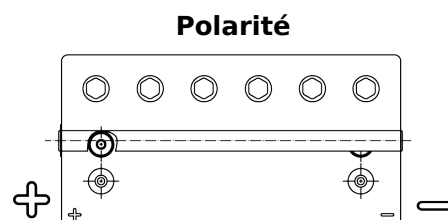

Vision d'ensemble de la Batterie

Batterie pour Marine & Loisirs

Dual AGM EP900

Reference	EP900
Technology	AGM
EAN/GTIN	3661024035965
Tension	12 V
Capacité	100 Ah
CCA	800 A
Watt hour	900 Wh
Longueur	330 mm
Largeur	173 mm
Hauteur	240 mm
Dimensions boîtier	G31
Polarité	ETN 1
Type de borne	SAE M 3/8" - 5/16" taper&stud
Fixation	B0
Poid (sujet à variation)	31.00 kg