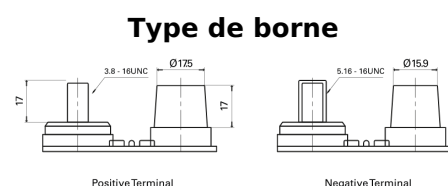

Vision d'ensemble de la Batterie

Batterie pour Marine & Loisirs

Dual AGM EP900

Reference	EP900
Technology	AGM
EAN/GTIN	3661024035965
Tension	12 V
Capacité	100 Ah
CCA	800 A
Watt hour	900 Wh
Longueur	330 mm
Largeur	173 mm
Hauteur	240 mm
Dimensions boîtier	G31
Polarité	ETN 1
Type de borne	SAE M 3/8" - 5/16" taper&stud
Fixation	B0
Poid (sujet à variation)	31.00 kg