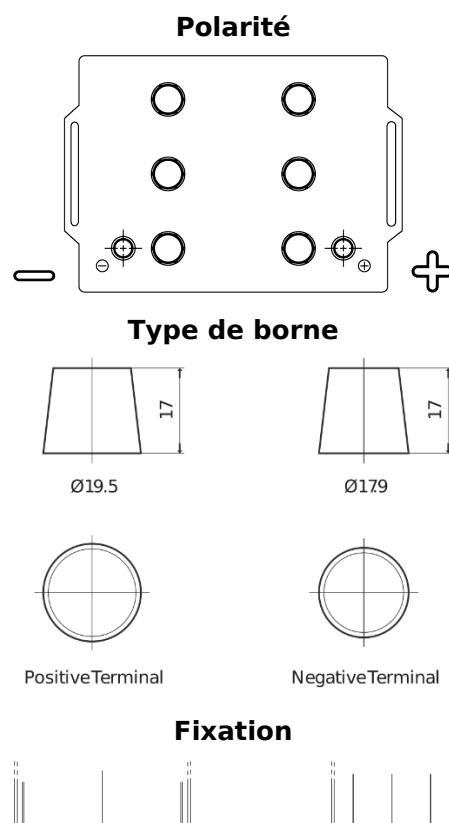

### StartPRO TG145A

Reference	TG145A
Technology	Flooded
EAN/GTIN	3661024055550
Tension	12 V
Capacité	145 Ah
CCA	1000 A
Longueur	360 mm
Largeur	253 mm
Hauteur	240 mm
Dimensions boîtier	F21
Polarité	ETN 6
Type de borne	EN taper post
Fixation	B0
Poid (sujet à variation)	38.10 kg