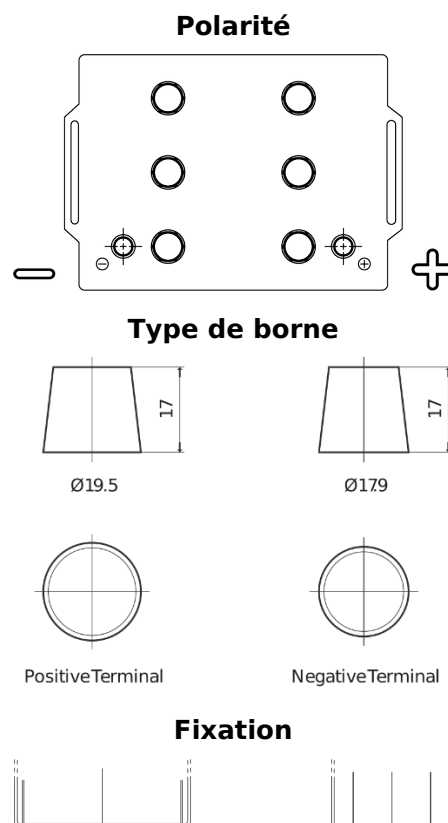

Vision d'ensemble de la Batterie

Batterie pour Camion, Autobus, Construction & Agriculture

StartPRO EG145A

Reference	EG145A
Technology	Flooded
EAN/GTIN	3661024035552
Tension	12 V
Capacité	145 Ah
CCA	1000 A
Longueur	360 mm
Largeur	253 mm
Hauteur	240 mm
Dimensions boîtier	F21
Polarité	ETN 6
Type de borne	EN taper post
Fixation	B0
Poid (sujet à variation)	38.10 kg