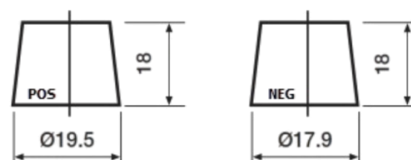

**Vision d'ensemble de la Batterie**

Batterie pour votre voiture

**Premium EA456**

Reference	EA456
Technology	Flooded
EAN/GTIN	3661024034128
Tension	12 V
Capacité	45 Ah
CCA	390 A
Longueur	237 mm
Largeur	127 mm
Hauteur	227 mm
Dimensions boîtier	B24
Polarité	ETN 0
Type de borne	From JIS to EN (Ring adapter)
Fixation	B1
Poid (sujet à variation)	11.80 kg

**Polarité**

**Type de borne**

Remove T1 adapter for T3

**Fixation**

La conception, les caractéristiques et les spécifications peuvent être modifiées sans préavis. Nous déclinons toute représentation ou garantie, expresse ou implicite, concernant les données ou les recommandations, et ne serons en aucun cas responsables de toute perte ou dommage prétendument survenu en conséquence. Certains produits peuvent ne pas être disponibles sur votre marché local.