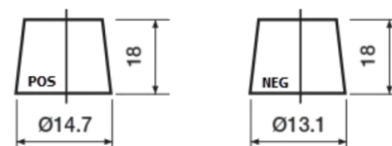

**Vision d'ensemble de la Batterie**

Batterie pour votre voiture

**Premium EA456**

Reference	EA456
Technology	Flooded
EAN/GTIN	3661024034128
Tension	12 V
Capacité	45 Ah
CCA	390 A
Longueur	237 mm
Largeur	127 mm
Hauteur	227 mm
Dimensions boîtier	B24
Polarité	ETN 0
Type de borne	From JIS to EN (Ring adapter)
Fixation	B1
Poid (sujet à variation)	11.80 kg

**Polarité**

**Type de borne**

Remove T1 adapter for T3

**Fixation**

La conception, les caractéristiques et les spécifications peuvent être modifiées sans préavis. Nous déclinons toute représentation ou garantie, expresse ou implicite, concernant les données ou les recommandations, et ne serons en aucun cas responsables de toute perte ou dommage prétendument survenu en conséquence. Certains produits peuvent ne pas être disponibles sur votre marché local.