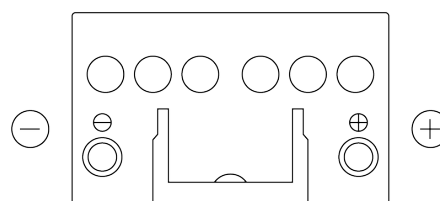

**Vision d'ensemble de la Batterie**

Batterie pour votre voiture

**Excell EB450**

Reference	EB450
Technology	Flooded
EAN/GTIN	3661024034494
Tension	12 V
Capacité	45 Ah
CCA	330 A
Longueur	220 mm
Largeur	135 mm
Hauteur	225 mm
Dimensions boîtier	E02
Polarité	ETN 0
Type de borne	EN taper post
Fixation	B1
Poid (sujet à variation)	12.50 kg

**Polarité**

**Type de borne**

Positive Terminal

Negative Terminal

**Fixation**

La conception, les caractéristiques et les spécifications peuvent être modifiées sans préavis. Nous déclinons toute représentation ou garantie, expresse ou implicite, concernant les données ou les recommandations, et ne serons en aucun cas responsables de toute perte ou dommage prétendument survenu en conséquence. Certains produits peuvent ne pas être disponibles sur votre marché local.