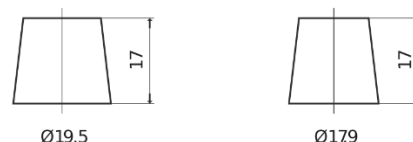

Vision d'ensemble de la Batterie

Batterie pour Camion, Autobus, Construction & Agriculture

StartPRO EG1353

Reference	EG1353
Technology	Flooded
EAN/GTIN	3661024035545
Tension	12 V
Capacité	135 Ah
CCA	1000 A
Longueur	514 mm
Largeur	218 mm
Hauteur	210 mm
Dimensions boîtier	DB9
Polarité	ETN 3
Type de borne	EN taper post
Fixation	B0
Poid (sujet à variation)	39.80 kg

Polarité

Type de borne

Positive Terminal

Negative Terminal

Fixation

La conception, les caractéristiques et les spécifications peuvent être modifiées sans préavis. Nous déclinons toute représentation ou garantie, expresse ou implicite, concernant les données ou les recommandations, et ne serons en aucun cas responsables de toute perte ou dommage prétendument survenu en conséquence. Certains produits peuvent ne pas être disponibles sur votre marché local.