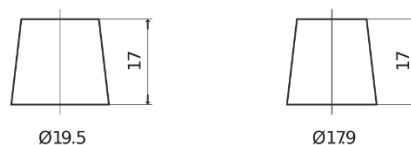

Vision d'ensemble de la Batterie

Batterie pour Camion, Autobus, Construction & Agriculture

StartPRO FG1355

Reference	FG1355
Technology	Flooded
EAN/GTIN	3661024045520
Tension	12 V
Capacité	135 Ah
CCA	1000 A
Longueur	514 mm
Largeur	175 mm
Hauteur	210 mm
Dimensions boîtier	DB8
Polarité	ETN 3
Type de borne	EN taper post
Fixation	B3
Poid (sujet à variation)	36.00 kg

Polarité

Type de borne

Positive Terminal

Negative Terminal

Fixation

La conception, les caractéristiques et les spécifications peuvent être modifiées sans préavis. Nous déclinons toute représentation ou garantie, expresse ou implicite, concernant les données ou les recommandations, et ne serons en aucun cas responsables de toute perte ou dommage prétendument survenu en conséquence. Certains produits peuvent ne pas être disponibles sur votre marché local.