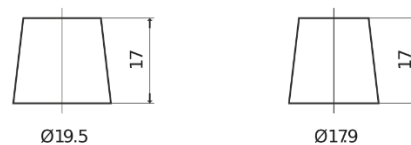

Vision d'ensemble de la Batterie

Batterie pour votre voiture

Premium EA955

Reference	EA955
Technology	Flooded
EAN/GTIN	3661024034197
Tension	12 V
Capacité	95 Ah
CCA	800 A
Longueur	306 mm
Largeur	173 mm
Hauteur	222 mm
Dimensions boîtier	D31
Polarité	ETN 1
Type de borne	EN taper post
Fixation	Korean B1
Poid (sujet à variation)	21.40 kg

Polarité

Type de borne

Positive Terminal

Negative Terminal

Fixation

La conception, les caractéristiques et les spécifications peuvent être modifiées sans préavis. Nous déclinons toute représentation ou garantie, expresse ou implicite, concernant les données ou les recommandations, et ne serons en aucun cas responsables de toute perte ou dommage prétendument survenu en conséquence. Certains produits peuvent ne pas être disponibles sur votre marché local.