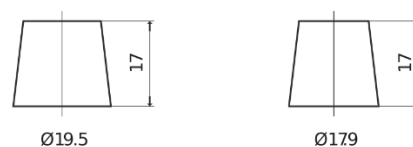

Vision d'ensemble de la Batterie

Batterie pour votre voiture

Premium EA954

Reference	EA954
Technology	Flooded
EAN/GTIN	3661024034180
Tension	12 V
Capacité	95 Ah
CCA	800 A
Longueur	306 mm
Largeur	173 mm
Hauteur	222 mm
Dimensions boitier	D31
Polarité	ETN 0
Type de borne	EN taper post
Fixation	Korean B1
Poid (sujet à variation)	21.40 kg

Polarité

Type de borne

Positive Terminal

Negative Terminal

Fixation

La conception, les caractéristiques et les spécifications peuvent être modifiées sans préavis. Nous déclinons toute représentation ou garantie, expresse ou implicite, concernant les données ou les recommandations, et ne serons en aucun cas responsables de toute perte ou dommage prétendument survenu en conséquence. Certains produits peuvent ne pas être disponibles sur votre marché local.