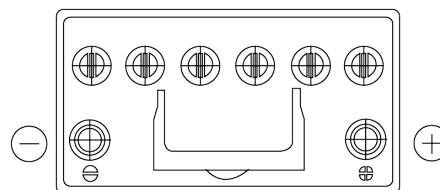

Vision d'ensemble de la Batterie

Batterie pour votre voiture

EFB FL954

Reference	FL954
Technology	EFB
EAN/GTIN	3661024046503
Tension	12 V
Capacité	95 Ah
CCA	800 A
Longueur	306 mm
Largeur	173 mm
Hauteur	222 mm
Dimensions boîtier	D31
Polarité	ETN 0
Type de borne	EN taper post
Fixation	Korean B1
Poid (sujet à variation)	21.80 kg

Polarité

Type de borne

Positive Terminal

Negative Terminal

Fixation

La conception, les caractéristiques et les spécifications peuvent être modifiées sans préavis. Nous déclinons toute représentation ou garantie, expresse ou implicite, concernant les données ou les recommandations, et ne serons en aucun cas responsables de toute perte ou dommage prétendument survenu en conséquence. Certains produits peuvent ne pas être disponibles sur votre marché local.