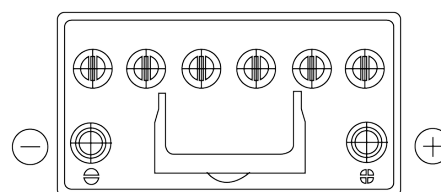

**Vision d'ensemble de la Batterie**

Batterie pour votre voiture

**EFB EL954**

Reference	EL954
Technology	EFB
EAN/GTIN	3661024036733
Tension	12 V
Capacité	95 Ah
CCA	800 A
Longueur	306 mm
Largeur	173 mm
Hauteur	222 mm
Dimensions boîtier	D31
Polarité	ETN 0
Type de borne	EN taper post
Fixation	Korean B1
Poid (sujet à variation)	21.80 kg

**Polarité**

**Type de borne**

Positive Terminal

Negative Terminal

**Fixation**

La conception, les caractéristiques et les spécifications peuvent être modifiées sans préavis. Nous déclinons toute représentation ou garantie, expresse ou implicite, concernant les données ou les recommandations, et ne serons en aucun cas responsables de toute perte ou dommage prétendument survenu en conséquence. Certains produits peuvent ne pas être disponibles sur votre marché local.