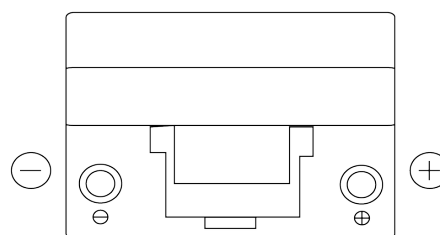

Vision d'ensemble de la Batterie

Batterie pour votre voiture

Excell EB954

| | |
|--------------------------|---------------|
| Reference | EB954 |
| Technology | Flooded |
| EAN/GTIN | 3661024034456 |
| Tension | 12 V |
| Capacité | 95 Ah |
| CCA | 760 A |
| Longueur | 306 mm |
| Largeur | 173 mm |
| Hauteur | 222 mm |
| Dimensions boitier | D31 |
| Polarité | ETN 0 |
| Type de borne | EN taper post |
| Fixation | Korean B1 |
| Poid (sujet à variation) | 20.60 kg |

Polarité

Type de borne

Positive Terminal

Negative Terminal

Fixation

La conception, les caractéristiques et les spécifications peuvent être modifiées sans préavis. Nous déclinons toute représentation ou garantie, expresse ou implicite, concernant les données ou les recommandations, et ne serons en aucun cas responsables de toute perte ou dommage prétendument survenu en conséquence. Certains produits peuvent ne pas être disponibles sur votre marché local.