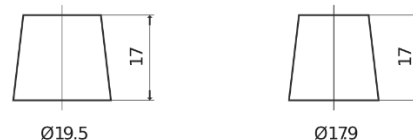

Vision d'ensemble de la Batterie

Batterie pour votre voiture

Excell EB954

| | |
|--------------------------|---------------|
| Reference | EB954 |
| Technology | Flooded |
| EAN/GTIN | 3661024034456 |
| Tension | 12 V |
| Capacité | 95 Ah |
| CCA | 760 A |
| Longueur | 306 mm |
| Largeur | 173 mm |
| Hauteur | 222 mm |
| Dimensions boitier | D31 |
| Polarité | ETN 0 |
| Type de borne | EN taper post |
| Fixation | Korean B1 |
| Poid (sujet à variation) | 20.60 kg |

Polarité

Type de borne

Positive Terminal

Negative Terminal

Fixation

La conception, les caractéristiques et les spécifications peuvent être modifiées sans préavis. Nous déclinons toute représentation ou garantie, expresse ou implicite, concernant les données ou les recommandations, et ne serons en aucun cas responsables de toute perte ou dommage prétendument survenu en conséquence. Certains produits peuvent ne pas être disponibles sur votre marché local.