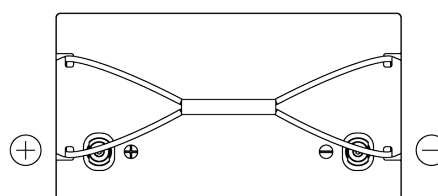

Vision d'ensemble de la Batterie

Batterie pour Marine & Loisirs

Equipment Li-Ion EV1300

Reference	EV1300
Technology	Li-Ion
EAN/GTIN	3661024037679
Tension	12 V
Capacité	100 Ah
Watt hour	1300 Wh
Longueur	306 mm
Largeur	173 mm
Hauteur	222 mm
Dimensions boîtier	D31
Polarité	ETN 1
Type de borne	Female M8
Fixation	B0
Poid (sujet à variation)	12.10 kg

Polarité

Type de borne

Fixation

La conception, les caractéristiques et les spécifications peuvent être modifiées sans préavis. Nous déclinons toute représentation ou garantie, expresse ou implicite, concernant les données ou les recommandations, et ne serons en aucun cas responsables de toute perte ou dommage prétendument survenu en conséquence. Certains produits peuvent ne pas être disponibles sur votre marché local.