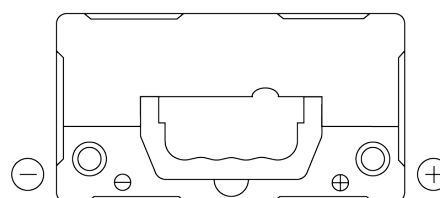

**Vision d'ensemble de la Batterie**

Batterie pour votre voiture

**Technica TB456**

Reference	TB456
Technology	Flooded
EAN/GTIN	3661024054355
Tension	12 V
Capacité	45 Ah
CCA	330 A
Longueur	237 mm
Largeur	127 mm
Hauteur	227 mm
Dimensions boitier	B24
Polarité	ETN 0
Type de borne	JIS taper post
Fixation	B0
Poid (sujet à variation)	11.40 kg

**Polarité**

**Type de borne**

Positive Terminal

Negative Terminal

**Fixation**

La conception, les caractéristiques et les spécifications peuvent être modifiées sans préavis. Nous déclinons toute représentation ou garantie, expresse ou implicite, concernant les données ou les recommandations, et ne serons en aucun cas responsables de toute perte ou dommage prétendument survenu en conséquence. Certains produits peuvent ne pas être disponibles sur votre marché local.