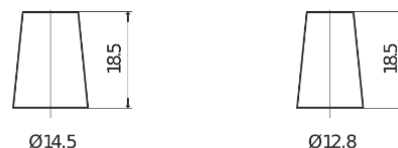

**Vision d'ensemble de la Batterie**

Batterie pour votre voiture

**Technica TB456**

Reference	TB456
Technology	Flooded
EAN/GTIN	3661024054355
Tension	12 V
Capacité	45 Ah
CCA	330 A
Longueur	237 mm
Largeur	127 mm
Hauteur	227 mm
Dimensions boitier	B24
Polarité	ETN 0
Type de borne	JIS taper post
Fixation	B0
Poid (sujet à variation)	11.40 kg

**Polarité**

**Type de borne**

Positive Terminal

Negative Terminal

**Fixation**

La conception, les caractéristiques et les spécifications peuvent être modifiées sans préavis. Nous déclinons toute représentation ou garantie, expresse ou implicite, concernant les données ou les recommandations, et ne serons en aucun cas responsables de toute perte ou dommage prétendument survenu en conséquence. Certains produits peuvent ne pas être disponibles sur votre marché local.