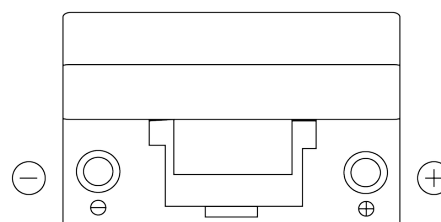

Vision d'ensemble de la Batterie

Batterie pour votre voiture

Excell EB704

Reference	EB704
Technology	Flooded
EAN/GTIN	3661024034432
Tension	12 V
Capacité	70 Ah
CCA	540 A
Longueur	270 mm
Largeur	173 mm
Hauteur	222 mm
Dimensions boîtier	D26
Polarité	ETN 0
Type de borne	EN taper post
Fixation	Korean B1+B6
Poid (sujet à variation)	16.10 kg

Polarité

Type de borne

Positive Terminal

Negative Terminal

Fixation

La conception, les caractéristiques et les spécifications peuvent être modifiées sans préavis. Nous déclinons toute représentation ou garantie, expresse ou implicite, concernant les données ou les recommandations, et ne serons en aucun cas responsables de toute perte ou dommage prétendument survenu en conséquence. Certains produits peuvent ne pas être disponibles sur votre marché local.